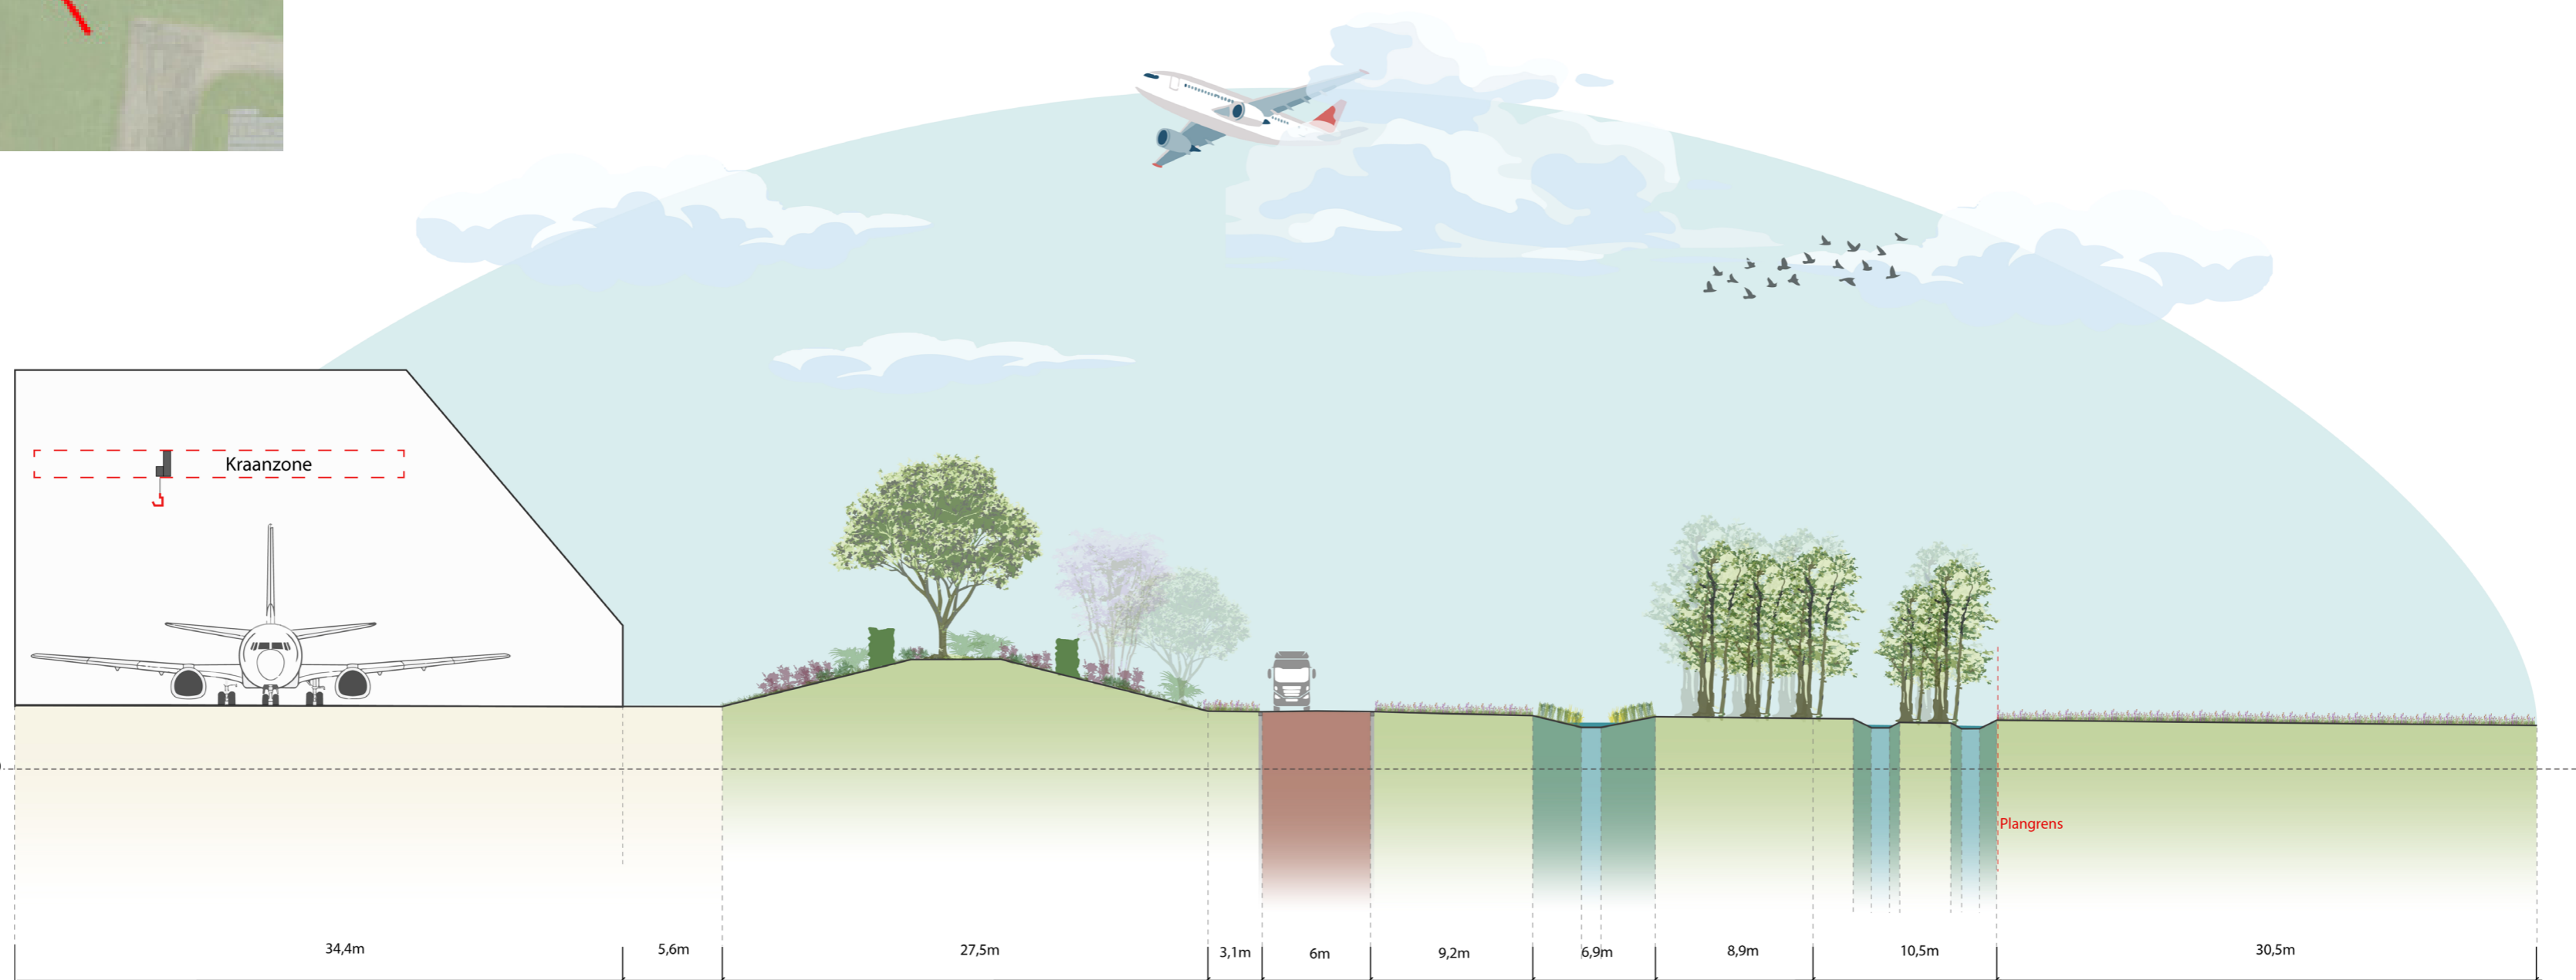

Landschappelijke inpassing

Groningen Airport Eelde BRAVO terrein | Doorsneden

Doorsnede 1

Doorsnede 2

Doorsnede 3