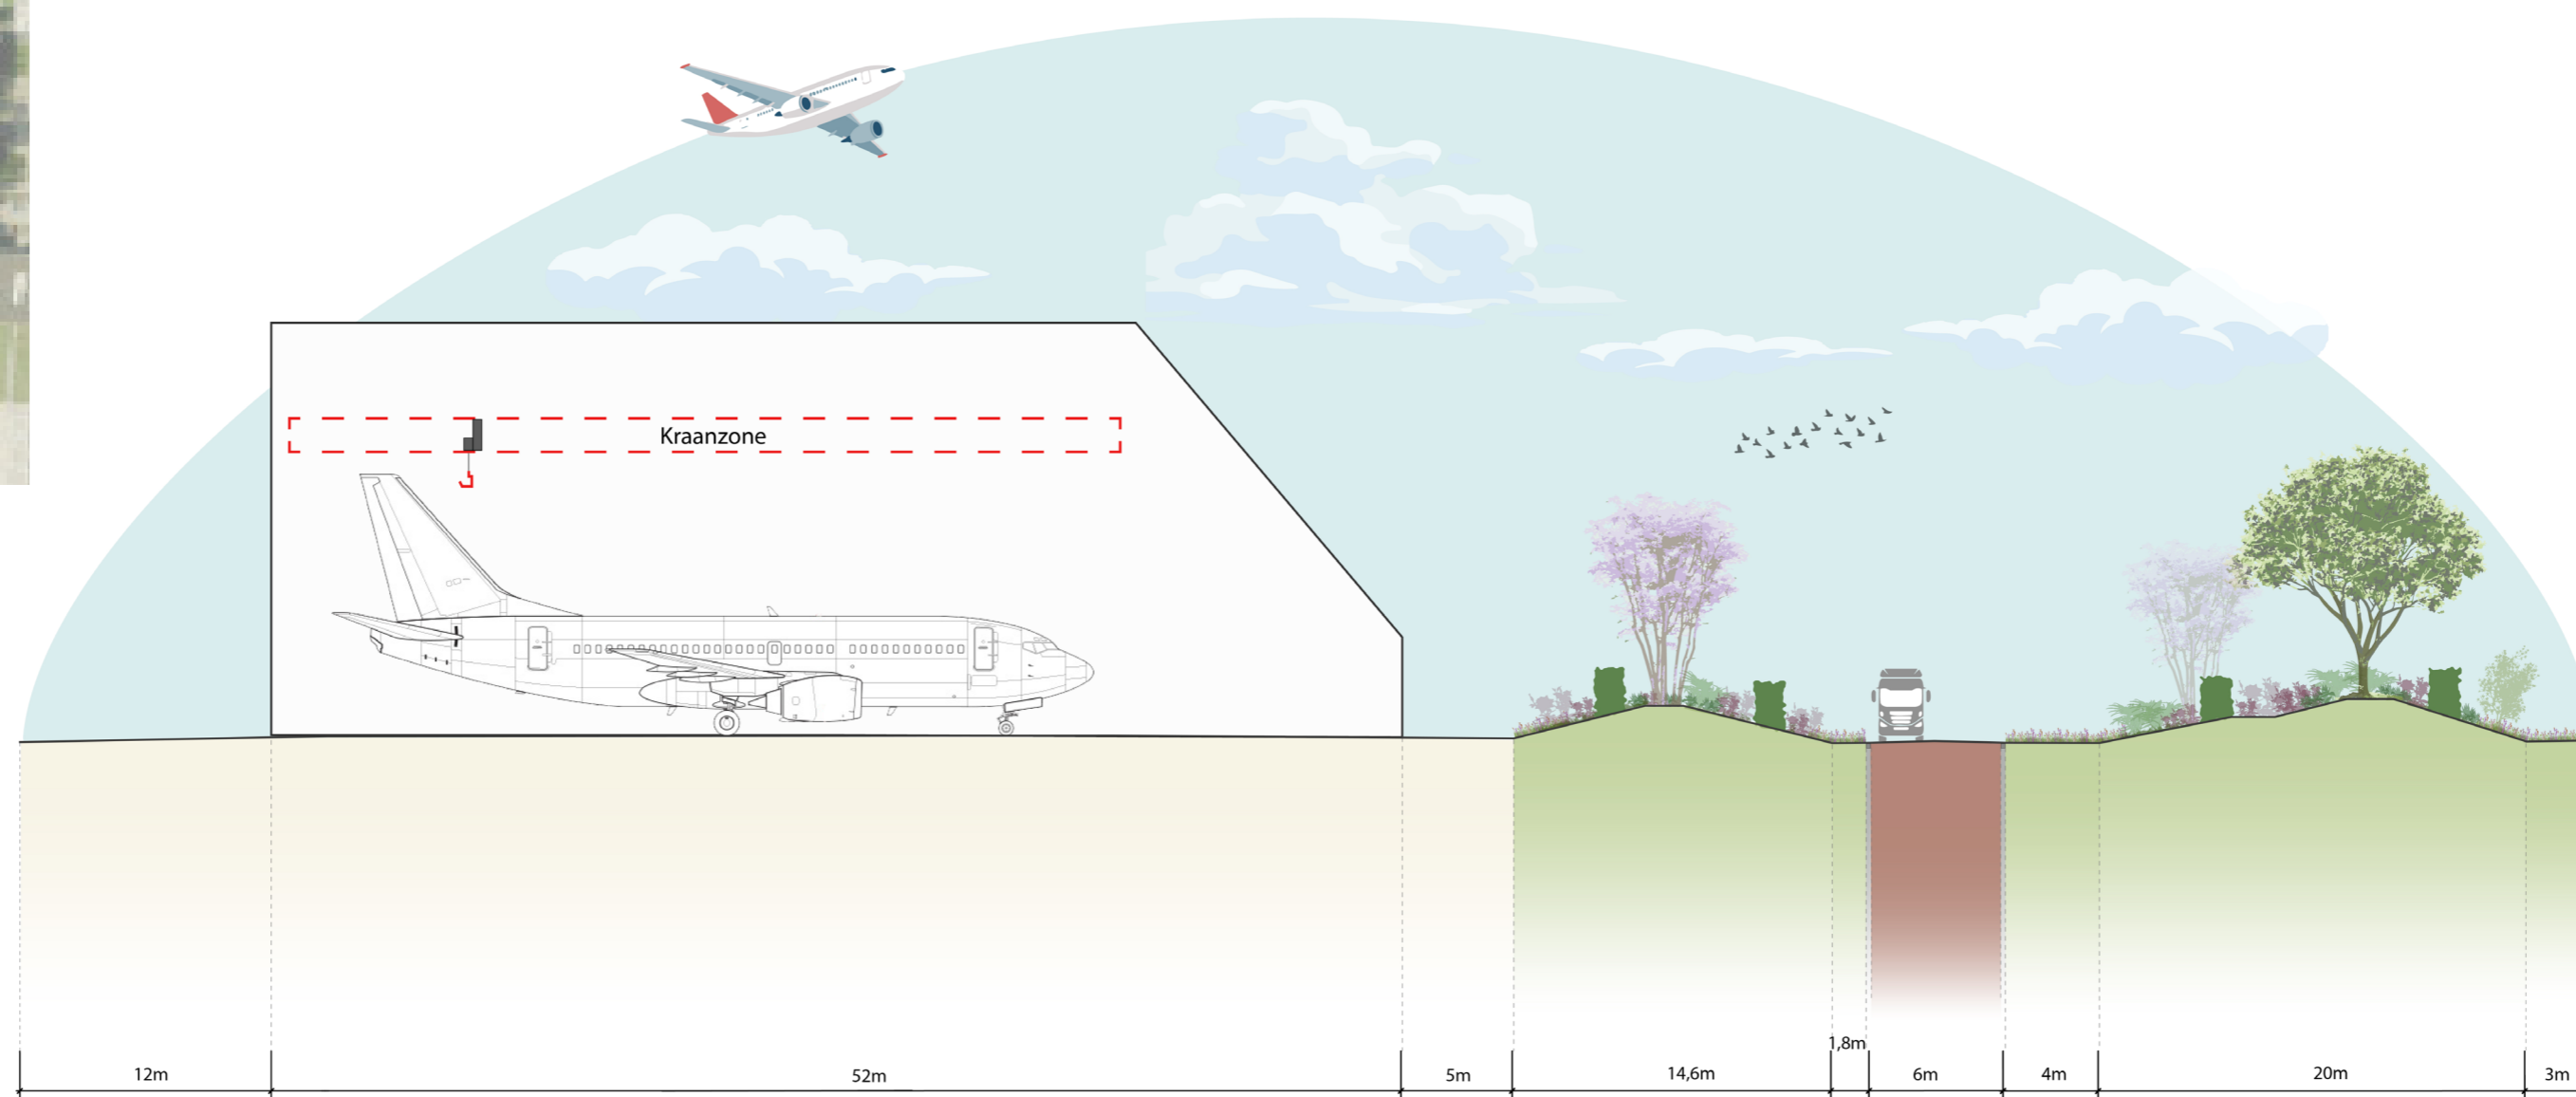

Landschappelijke inpassing

Groningen Airport Eelde BRAVO terrein | Doorsneden

Doorsnede 1

Doorsnede 2

Doorsnede 3